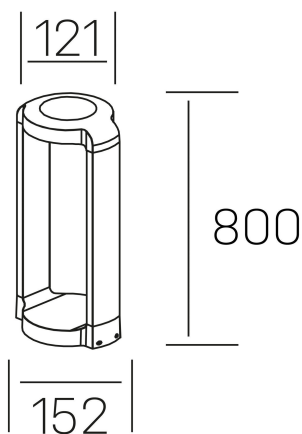

grubi floor
K60200.03.FL.DG-DG.ST.8.30

GENERAL DETAILS

INSTALACIÓN	Floor
COLOR EXT-INT	Dark Grey-Dark Grey
DIRECCIÓN DE LA LUZ	Fixed
INT-EXT ESTANQUEIDAD	IP 65
MATERIAL	Aluminum
RESISTENCIA MECÁNICA	IK08
USO	Outdoor
GARANTÍA	5 years

ELECTRICAL DETAILS

FUENTE DE LUZ	LED
POTENCIA	13 W
TEMPERATURA DE COLOR	3000K
FLUJO LUMÍNICO	735 Lm
EFICIENCIA LUMÍNICA	57 Lm/W
DIMABLE	No Dim
DRIVER	Integrated
CLASE DE SEGURIDAD	I
ÍNDICE DE REPRODUCCIÓN CROMÁTICA	CRI >80
TENSIÓN	220-240 V
CORRIENTE	300 mA
VIDA UTIL	50.000 h

GENERAL DIMENSIONS

DIMENSIÓN	152×121 mm
ALTURA	h 800 mm
DIMENSIONES DE EMBALAJE	N/A
PESO NETO	1.9

*Please might expect a max.15% figure reduction in finishes other than white