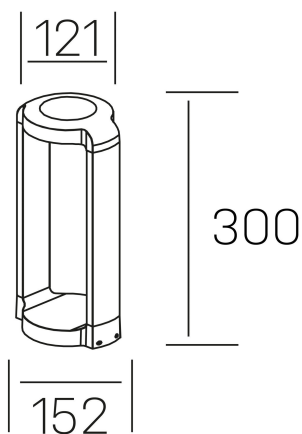

grubi floor
K60200.01.FL.DG-DG.ST.8.30

GENERAL DETAILS

INSTALACIÓN	Floor
COLOR EXT-INT	Dark Grey-Dark Grey
DIRECCIÓN DE LA LUZ	Fixed
INT-EXT ESTANQUEIDAD	IP 65
MATERIAL	Aluminum
RESISTENCIA MECÁNICA	IK08
USO	Outdoor
GARANTÍA	5 years

ELECTRICAL DETAILS

FUENTE DE LUZ	LED
POTENCIA	13 W
TEMPERATURA DE COLOR	3000K
FLUJO LUMÍNICO	735 Lm
EFICIENCIA LUMÍNICA	57 Lm/W
DIMABLE	No Dim
DRIVER	Integrated
CLASE DE SEGURIDAD	I
ÍNDICE DE REPRODUCCIÓN CROMÁTICA	CRI >80
TENSIÓN	220-240 V
CORRIENTE	300 mA
VIDA UTIL	50.000 h

GENERAL DIMENSIONS

DIMENSIÓN	152×121 mm
ALTURA	300 mm
DIMENSIONES DE EMBALAJE	N/A
PESO NETO	1.12

*Please might expect a max.15% figure reduction in finishes other than white