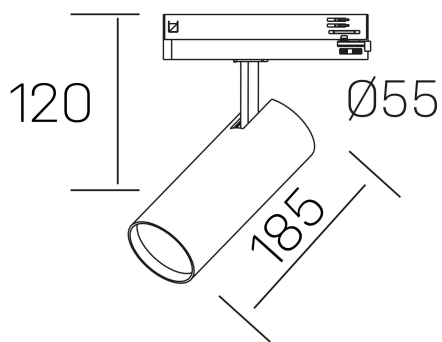

fame

K51500.03.TK.WH-WH.60.ST.8.40.DA

GENERAL DETAILS

INSTALACIÓN	Tracklight
COLOR EXT-INT	White-White
DIRECCIÓN DE LA LUZ	Orientable
GRADOS DE BASCULACIÓN	90°
GRADOS DE ROTACIÓN	360°
ÁNGULO DEL HAZ DE LUZ	60°
INT-EXT ESTANQUEIDAD	IP20
MATERIAL	Aluminum
RESISTENCIA MECÁNICA	IK02
USO	Indoor
GARANTÍA	5 years

ELECTRICAL DETAILS

FUENTE DE LUZ	LED
POTENCIA	30 W
TEMPERATURA DE COLOR	4000K
FLUJO LUMÍNICO	2670 Lm
EFICIENCIA LUMÍNICA	92 Lm/W
DIMABLE	DALI
DRIVER	Integrated
CLASE DE SEGURIDAD	II
ÍNDICE DE REPRODUCCIÓN CROMÁTICA	CRI >80
TENSIÓN	220-240 V
CORRIENTE	700 mA
VIDA UTIL	50.000 h

GENERAL DIMENSIONS

DIMENSIÓN	185 x Ø 75 mm
ALTURA	h 120 mm, h 95 mm
DIMENSIONES DE EMBALAJE	205 x 225 x 95 mm
PESO NETO	0.38

*Please might expect a max.15% figure reduction in finishes other than white