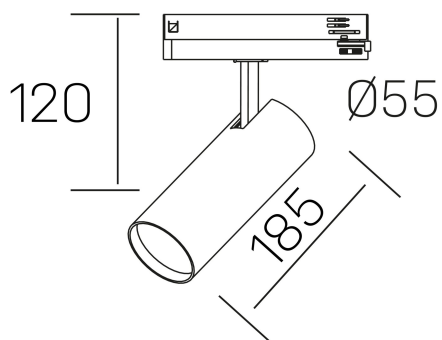

fame

K51500.03.TK.WH-WH.60.ST.8.40

GENERAL DETAILS

INSTALACIÓN	Tracklight
COLOR EXT-INT	White-White
DIRECCIÓN DE LA LUZ	Orientable
GRADOS DE BASCULACIÓN	90°
GRADOS DE ROTACIÓN	360°
ÁNGULO DEL HAZ DE LUZ	60°
INT-EXT ESTANQUEIDAD	IP20
MATERIAL	Aluminum
RESISTENCIA MECÁNICA	IK02
USO	Indoor
GARANTÍA	5 years

ELECTRICAL DETAILS

FUENTE DE LUZ	LED
POTENCIA	30 W
TEMPERATURA DE COLOR	4000K
FLUJO LUMÍNICO	2670 Lm
EFICIENCIA LUMÍNICA	92 Lm/W
DIMABLE	No Dim
DRIVER	Integrated
CLASE DE SEGURIDAD	II
ÍNDICE DE REPRODUCCIÓN CROMÁTICA	CRI >80
TENSIÓN	220-240 V
CORRIENTE	700 mA
VIDA UTIL	50.000 h

GENERAL DIMENSIONS

DIMENSIÓN	185 x Ø 75 mm
ALTURA	h 120 mm, h 95 mm
DIMENSIONES DE EMBALAJE	205 x 225 x 95 mm
PESO NETO	0.38

*Please might expect a max.15% figure reduction in finishes other than white