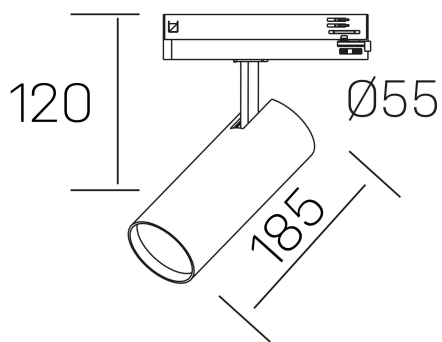

fame

K51500.03.TK.WH-WH.60.ST.8.30.DA

GENERAL DETAILS

INSTALACIÓN	Tracklight
COLOR EXT-INT	White-White
DIRECCIÓN DE LA LUZ	Orientable
GRADOS DE BASCULACIÓN	90°
GRADOS DE ROTACIÓN	360°
ÁNGULO DEL HAZ DE LUZ	60°
INT-EXT ESTANQUEIDAD	IP20
MATERIAL	Aluminum
RESISTENCIA MECÁNICA	IK02
USO	Indoor
GARANTÍA	5 years

ELECTRICAL DETAILS

FUENTE DE LUZ	LED
POTENCIA	30 W
TEMPERATURA DE COLOR	3000K
FLUJO LUMÍNICO	2430 Lm
EFICIENCIA LUMÍNICA	84 Lm/W
DIMABLE	DALI
DRIVER	Integrated
CLASE DE SEGURIDAD	II
ÍNDICE DE REPRODUCCIÓN CROMÁTICA	CRI >80
TENSIÓN	220-240 V
CORRIENTE	700 mA
VIDA UTIL	50.000 h

GENERAL DIMENSIONS

DIMENSIÓN	185 x Ø 75 mm
ALTURA	h 120 mm, h 95 mm
DIMENSIONES DE EMBALAJE	205 x 225 x 95 mm
PESO NETO	0.38

*Please might expect a max.15% figure reduction in finishes other than white