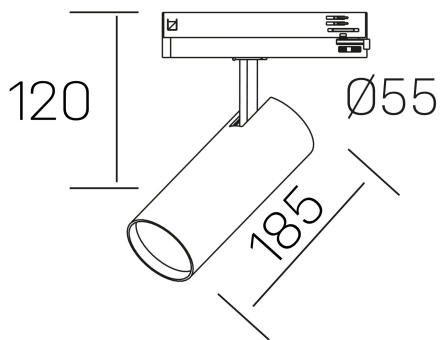

fame

K51500.03.TK.WH-WH.60.ST.8.30

GENERAL DETAILS

INSTALACIÓN	Tracklight
COLOR EXT-INT	White-White
DIRECCIÓN DE LA LUZ	Orientable
GRADOS DE BASCULACIÓN	90°
GRADOS DE ROTACIÓN	360°
ÁNGULO DEL HAZ DE LUZ	60°
INT-EXT ESTANQUEIDAD	IP20
MATERIAL	Aluminum
RESISTENCIA MECÁNICA	IK02
USO	Indoor
GARANTÍA	5 years

ELECTRICAL DETAILS

FUENTE DE LUZ	LED
POTENCIA	30 W
TEMPERATURA DE COLOR	3000K
FLUJO LUMÍNICO	2430 Lm
EFICIENCIA LUMÍNICA	84 Lm/W
DIMABLE	No Dim
DRIVER	Integrated
CLASE DE SEGURIDAD	II
ÍNDICE DE REPRODUCCIÓN CROMÁTICA	CRI >80
TENSIÓN	220-240 V
CORRIENTE	700 mA
VIDA UTIL	50.000 h

GENERAL DIMENSIONS

DIMENSIÓN	185 x Ø 75 mm
ALTURA	h 120 mm, h 95 mm
DIMENSIONES DE EMBALAJE	205 x 225 x 95 mm
PESO NETO	0.38

*Please might expect a max.15% figure reduction in finishes other than white