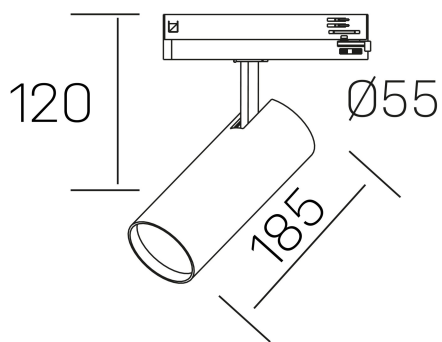

fame
K51500.03.TK.BK-BK.60.ST.8.40.DA

GENERAL DETAILS

INSTALACIÓN	Tracklight
COLOR EXT-INT	Black-Black
DIRECCIÓN DE LA LUZ	Orientable
GRADOS DE BASCULACIÓN	90°
GRADOS DE ROTACIÓN	360°
ÁNGULO DEL HAZ DE LUZ	60°
INT-EXT ESTANQUEIDAD	IP20
MATERIAL	Aluminum
RESISTENCIA MECÁNICA	IK02
USO	Indoor
GARANTÍA	5 years

ELECTRICAL DETAILS

FUENTE DE LUZ	LED
POTENCIA	30 W
TEMPERATURA DE COLOR	4000K
FLUJO LUMÍNICO	2670 Lm
EFICIENCIA LUMÍNICA	92 Lm/W
DIMABLE	DALI
DRIVER	Integrated
CLASE DE SEGURIDAD	II
ÍNDICE DE REPRODUCCIÓN CROMÁTICA	CRI >80
TENSIÓN	220-240 V
CORRIENTE	700 mA
VIDA UTIL	50.000 h

GENERAL DIMENSIONS

DIMENSIÓN	185 x Ø 75 mm
ALTURA	h 120 mm, h 95 mm
DIMENSIONES DE EMBALAJE	205 x 225 x 95 mm
PESO NETO	0.38

*Please might expect a max.15% figure reduction in finishes other than white