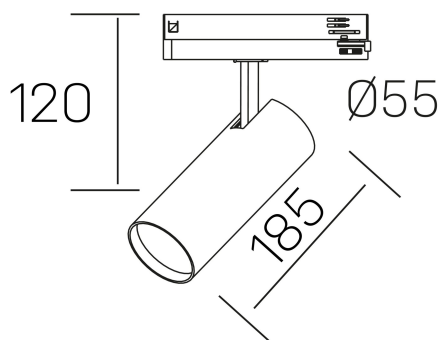

fame
K51500.03.TK.BK-BK.60.ST.8.40

GENERAL DETAILS

INSTALACIÓN	Tracklight
COLOR EXT-INT	Black-Black
DIRECCIÓN DE LA LUZ	Orientable
GRADOS DE BASCULACIÓN	90°
GRADOS DE ROTACIÓN	360°
ÁNGULO DEL HAZ DE LUZ	60°
INT-EXT ESTANQUEIDAD	IP20
MATERIAL	Aluminum
RESISTENCIA MECÁNICA	IK02
USO	Indoor
GARANTÍA	5 years

ELECTRICAL DETAILS

FUENTE DE LUZ	LED
POTENCIA	30 W
TEMPERATURA DE COLOR	4000K
FLUJO LUMÍNICO	2670 Lm
EFICIENCIA LUMÍNICA	92 Lm/W
DIMABLE	No Dim
DRIVER	Integrated
CLASE DE SEGURIDAD	II
ÍNDICE DE REPRODUCCIÓN CROMÁTICA	CRI >80
TENSIÓN	220-240 V
CORRIENTE	700 mA
VIDA UTIL	50.000 h

GENERAL DIMENSIONS

DIMENSIÓN	185 x Ø 75 mm
ALTURA	h 120 mm, h 95 mm
DIMENSIONES DE EMBALAJE	205 x 225 x 95 mm
PESO NETO	0.38

*Please might expect a max.15% figure reduction in finishes other than white