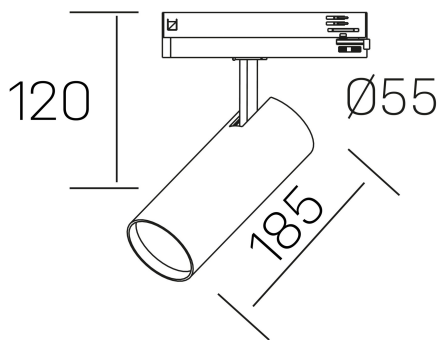

fame
K51500.03.TK.BK-BK.60.ST.8.30.DA

GENERAL DETAILS

| | |
|-----------------------|-------------|
| INSTALACIÓN | Tracklight |
| COLOR EXT-INT | Black-Black |
| DIRECCIÓN DE LA LUZ | Orientable |
| GRADOS DE BASCULACIÓN | 90° |
| GRADOS DE ROTACIÓN | 360° |
| ÁNGULO DEL HAZ DE LUZ | 60° |
| INT-EXT ESTANQUEIDAD | IP20 |
| MATERIAL | Aluminum |
| RESISTENCIA MECÁNICA | IK02 |
| USO | Indoor |
| GARANTÍA | 5 years |

ELECTRICAL DETAILS

| | |
|----------------------------------|------------|
| FUENTE DE LUZ | LED |
| POTENCIA | 30 W |
| TEMPERATURA DE COLOR | 3000K |
| FLUJO LUMÍNICO | 2430 Lm |
| EFICIENCIA LUMÍNICA | 84 Lm/W |
| DIMABLE | DALI |
| DRIVER | Integrated |
| CLASE DE SEGURIDAD | II |
| ÍNDICE DE REPRODUCCIÓN CROMÁTICA | CRI >80 |
| TENSIÓN | 220-240 V |
| CORRIENTE | 700 mA |
| VIDA UTIL | 50.000 h |

GENERAL DIMENSIONS

| | |
|-------------------------|-------------------|
| DIMENSIÓN | 185 x Ø 75 mm |
| ALTURA | h 120 mm, h 95 mm |
| DIMENSIONES DE EMBALAJE | 205 x 225 x 95 mm |
| PESO NETO | 0.38 |