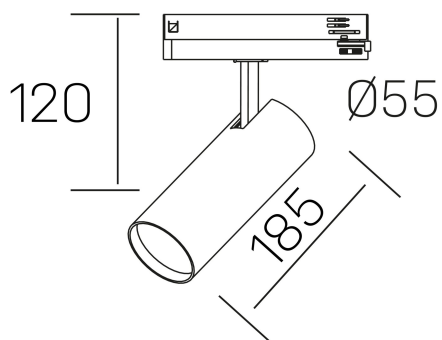

fame

K51500.03.TK.BK-BK.60.ST.8.30

GENERAL DETAILS

INSTALACIÓN	Tracklight
COLOR EXT-INT	Black-Black
DIRECCIÓN DE LA LUZ	Orientable
GRADOS DE BASCULACIÓN	90°
GRADOS DE ROTACIÓN	360°
ÁNGULO DEL HAZ DE LUZ	60°
INT-EXT ESTANQUEIDAD	IP20
MATERIAL	Aluminum
RESISTENCIA MECÁNICA	IK02
USO	Indoor
GARANTÍA	5 years

ELECTRICAL DETAILS

FUENTE DE LUZ	LED
POTENCIA	30 W
TEMPERATURA DE COLOR	3000K
FLUJO LUMÍNICO	2430 Lm
EFICIENCIA LUMÍNICA	84 Lm/W
DIMABLE	No Dim
DRIVER	Integrated
CLASE DE SEGURIDAD	II
ÍNDICE DE REPRODUCCIÓN CROMÁTICA	CRI >80
TENSIÓN	220-240 V
CORRIENTE	700 mA
VIDA UTIL	50.000 h

GENERAL DIMENSIONS

DIMENSIÓN	185 x Ø 75 mm
ALTURA	h 120 mm, h 95 mm
DIMENSIONES DE EMBALAJE	205 x 225 x 95 mm
PESO NETO	0.38

*Please might expect a max.15% figure reduction in finishes other than white