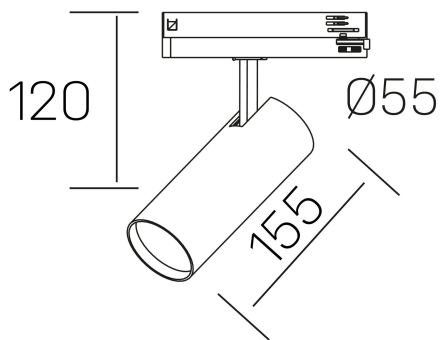

fame
K51500.02.TK.WH-WH.60.ST.8.40.DA

GENERAL DETAILS

INSTALACIÓN	Tracklight
COLOR EXT-INT	White-White
DIRECCIÓN DE LA LUZ	Orientable
GRADOS DE BASCULACIÓN	90°
GRADOS DE ROTACIÓN	360°
ÁNGULO DEL HAZ DE LUZ	60°
INT-EXT ESTANQUEIDAD	IP20
MATERIAL	Aluminum
RESISTENCIA MECÁNICA	IK02
USO	Indoor
GARANTÍA	5 years

ELECTRICAL DETAILS

FUENTE DE LUZ	LED
POTENCIA	20 W
TEMPERATURA DE COLOR	4000K
FLUJO LUMÍNICO	1880 Lm
EFICIENCIA LUMÍNICA	93 Lm/W
DIMABLE	DALI
DRIVER	Integrated
CLASE DE SEGURIDAD	II
ÍNDICE DE REPRODUCCIÓN CROMÁTICA	CRI >80
TENSIÓN	220-240 V
CORRIENTE	500 mA
VIDA UTIL	50.000 h

GENERAL DIMENSIONS

DIMENSIÓN	155 x Ø 75 mm
ALTURA	h 120 mm, h 95 mm
DIMENSIONES DE EMBALAJE	205 x 225 x 95 mm
PESO NETO	0.38

*Please might expect a max.15% figure reduction in finishes other than white