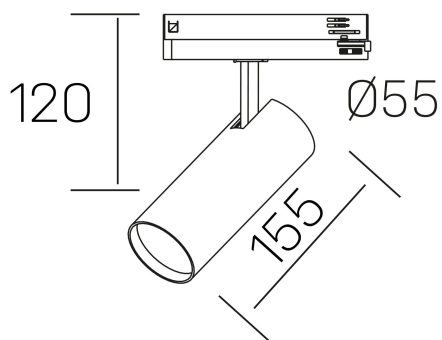

fame

K51500.02.TK.WH-WH.60.ST.8.40

GENERAL DETAILS

INSTALACIÓN	Tracklight
COLOR EXT-INT	White-White
DIRECCIÓN DE LA LUZ	Orientable
GRADOS DE BASCULACIÓN	90°
GRADOS DE ROTACIÓN	360°
ÁNGULO DEL HAZ DE LUZ	60°
INT-EXT ESTANQUEIDAD	IP20
MATERIAL	Aluminum
RESISTENCIA MECÁNICA	IK02
USO	Indoor
GARANTÍA	5 years

ELECTRICAL DETAILS

FUENTE DE LUZ	LED
POTENCIA	20 W
TEMPERATURA DE COLOR	4000K
FLUJO LUMÍNICO	1880 Lm
EFICIENCIA LUMÍNICA	93 Lm/W
DIMABLE	No Dim
DRIVER	Integrated
CLASE DE SEGURIDAD	II
ÍNDICE DE REPRODUCCIÓN CROMÁTICA	CRI >80
TENSIÓN	220-240 V
CORRIENTE	500 mA
VIDA UTIL	50.000 h

GENERAL DIMENSIONS

DIMENSIÓN	155 x Ø 75 mm
ALTURA	h 120 mm, h 95 mm
DIMENSIONES DE EMBALAJE	205 x 225 x 95 mm
PESO NETO	0.38

*Please might expect a max.15% figure reduction in finishes other than white