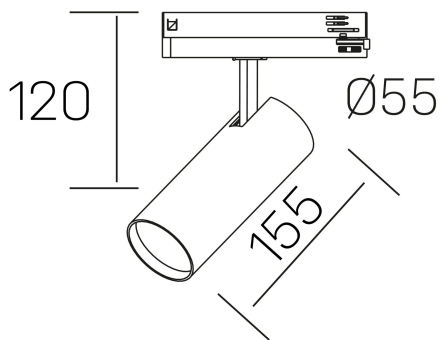

**fame**

K51500.02.TK.WH-WH.60.ST.8.30

#### GENERAL DETAILS

INSTALACIÓN	Tracklight
COLOR EXT-INT	White-White
DIRECCIÓN DE LA LUZ	Orientable
GRADOS DE BASCULACIÓN	90°
GRADOS DE ROTACIÓN	360°
ÁNGULO DEL HAZ DE LUZ	60°
INT-EXT ESTANQUEIDAD	IP20
MATERIAL	Aluminum
RESISTENCIA MECÁNICA	IK02
USO	Indoor
GARANTÍA	5 years

#### ELECTRICAL DETAILS

FUENTE DE LUZ	LED
POTENCIA	20 W
TEMPERATURA DE COLOR	3000K
FLUJO LUMÍNICO	1710 Lm
EFICIENCIA LUMÍNICA	85 Lm/W
DIMABLE	No Dim
DRIVER	Integrated
CLASE DE SEGURIDAD	II
ÍNDICE DE REPRODUCCIÓN CROMÁTICA	CRI >80
TENSIÓN	220-240 V
CORRIENTE	500 mA
VIDA UTIL	50.000 h

#### GENERAL DIMENSIONS

DIMENSIÓN	155 x Ø 75 mm
ALTURA	h 120 mm, h 95 mm
DIMENSIONES DE EMBALAJE	205 x 225 x 95 mm
PESO NETO	0.38

\*Please might expect a max.15% figure reduction in finishes other than white