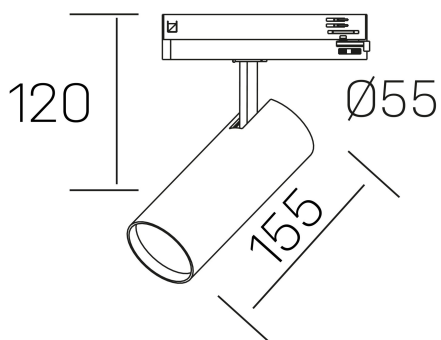

**fame**  
K51500.02.TK.BK-BK.60.ST.8.40.DA

## GENERAL DETAILS

INSTALACIÓN	Tracklight
COLOR EXT-INT	Black-Black
DIRECCIÓN DE LA LUZ	Orientable
GRADOS DE BASCULACIÓN	90°
GRADOS DE ROTACIÓN	360°
ÁNGULO DEL HAZ DE LUZ	60°
INT-EXT ESTANQUEIDAD	IP20
MATERIAL	Aluminum
RESISTENCIA MECÁNICA	IK02
USO	Indoor
GARANTÍA	5 years

## ELECTRICAL DETAILS

FUENTE DE LUZ	LED
POTENCIA	20 W
TEMPERATURA DE COLOR	4000K
FLUJO LUMÍNICO	1880 Lm
EFICIENCIA LUMÍNICA	93 Lm/W
DIMABLE	DALI
DRIVER	Integrated
CLASE DE SEGURIDAD	II
ÍNDICE DE REPRODUCCIÓN CROMÁTICA	CRI >80
TENSIÓN	220-240 V
CORRIENTE	500 mA
VIDA UTIL	50.000 h

## GENERAL DIMENSIONS

DIMENSIÓN	155 x Ø 75 mm
ALTURA	h 120 mm, h 95 mm
DIMENSIONES DE EMBALAJE	205 x 225 x 95 mm
PESO NETO	0.38

\*Please might expect a max.15% figure reduction in finishes other than white