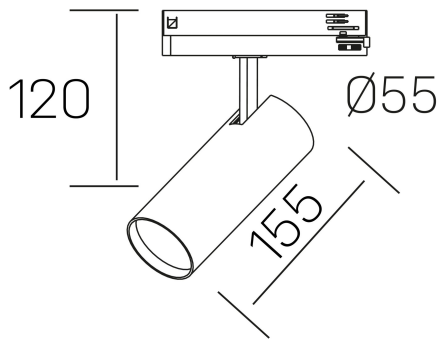

fame

K51500.02.TK.BK-BK.60.ST.8.40

GENERAL DETAILS

INSTALACIÓN	Tracklight
COLOR EXT-INT	Black-Black
DIRECCIÓN DE LA LUZ	Orientable
GRADOS DE BASCULACIÓN	90°
GRADOS DE ROTACIÓN	360°
ÁNGULO DEL HAZ DE LUZ	60°
INT-EXT ESTANQUEIDAD	IP20
MATERIAL	Aluminum
RESISTENCIA MECÁNICA	IK02
USO	Indoor
GARANTÍA	5 years

ELECTRICAL DETAILS

FUENTE DE LUZ	LED
POTENCIA	20 W
TEMPERATURA DE COLOR	4000K
FLUJO LUMÍNICO	1880 Lm
EFICIENCIA LUMÍNICA	93 Lm/W
DIMABLE	No Dim
DRIVER	Integrated
CLASE DE SEGURIDAD	II
ÍNDICE DE REPRODUCCIÓN CROMÁTICA	CRI >80
TENSIÓN	220-240 V
CORRIENTE	500 mA
VIDA UTIL	50.000 h

GENERAL DIMENSIONS

DIMENSIÓN	155 x Ø 75 mm
ALTURA	h 120 mm, h 95 mm
DIMENSIONES DE EMBALAJE	205 x 225 x 95 mm
PESO NETO	0.38

*Please might expect a max.15% figure reduction in finishes other than white