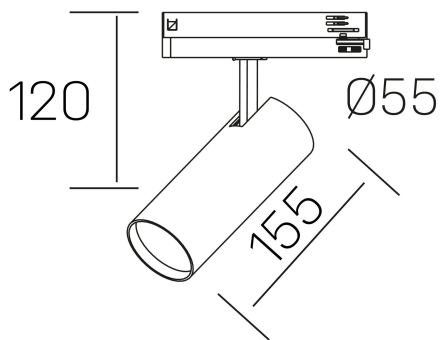

fame
K51500.02.TK.WH-WH.60.ST.8.30.DA

GENERAL DETAILS

INSTALACIÓN	Tracklight
COLOR EXT-INT	White-White
DIRECCIÓN DE LA LUZ	Orientable
GRADOS DE BASCULACIÓN	90°
GRADOS DE ROTACIÓN	360°
ÁNGULO DEL HAZ DE LUZ	60°
INT-EXT ESTANQUEIDAD	IP20
MATERIAL	Aluminum
RESISTENCIA MECÁNICA	IK02
USO	Indoor
GARANTÍA	5 years

ELECTRICAL DETAILS

FUENTE DE LUZ	LED
POTENCIA	20 W
TEMPERATURA DE COLOR	3000K
FLUJO LUMÍNICO	1710 Lm
EFICIENCIA LUMÍNICA	85 Lm/W
DIMABLE	DALI
DRIVER	Integrated
CLASE DE SEGURIDAD	II
ÍNDICE DE REPRODUCCIÓN CROMÁTICA	CRI >80
TENSIÓN	220-240 V
CORRIENTE	500 mA
VIDA UTIL	50.000 h

GENERAL DIMENSIONS

DIMENSIÓN	155 x Ø 75 mm
ALTURA	h 120 mm, h 95 mm
DIMENSIONES DE EMBALAJE	205 x 225 x 95 mm
PESO NETO	0.38

*Please might expect a max.15% figure reduction in finishes other than white