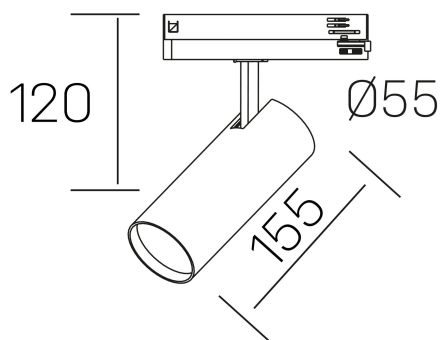

**fame**

K51500.02.TK.BK-BK.60.ST.8.30

## GENERAL DETAILS

INSTALACIÓN	Tracklight
COLOR EXT-INT	Black-Black
DIRECCIÓN DE LA LUZ	Orientable
GRADOS DE BASCULACIÓN	90°
GRADOS DE ROTACIÓN	360°
ÁNGULO DEL HAZ DE LUZ	60°
INT-EXT ESTANQUEIDAD	IP20
MATERIAL	Aluminum
RESISTENCIA MECÁNICA	IK02
USO	Indoor
GARANTÍA	5 years

## ELECTRICAL DETAILS

FUENTE DE LUZ	LED
POTENCIA	20 W
TEMPERATURA DE COLOR	3000K
FLUJO LUMÍNICO	1710 Lm
EFICIENCIA LUMÍNICA	85 Lm/W
DIMABLE	No Dim
DRIVER	Integrated
CLASE DE SEGURIDAD	II
ÍNDICE DE REPRODUCCIÓN CROMÁTICA	CRI >80
TENSIÓN	220-240 V
CORRIENTE	500 mA
VIDA UTIL	50.000 h

## GENERAL DIMENSIONS

DIMENSIÓN	155 x Ø 75 mm
ALTURA	h 120 mm, h 95 mm
DIMENSIONES DE EMBALAJE	205 x 225 x 95 mm
PESO NETO	0.38

\*Please might expect a max.15% figure reduction in finishes other than white