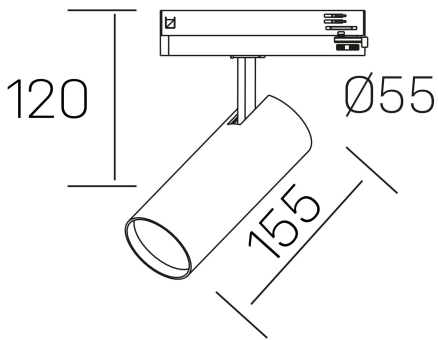

fame
K51500.02.TK.BK-BK.60.ST.8.30.DA

GENERAL DETAILS

INSTALACIÓN	Tracklight
COLOR EXT-INT	Black-Black
DIRECCIÓN DE LA LUZ	Orientable
GRADOS DE BASCULACIÓN	90°
GRADOS DE ROTACIÓN	360°
ÁNGULO DEL HAZ DE LUZ	60°
INT-EXT ESTANQUEIDAD	IP20
MATERIAL	Aluminum
RESISTENCIA MECÁNICA	IK02
USO	Indoor
GARANTÍA	5 years

ELECTRICAL DETAILS

FUENTE DE LUZ	LED
POTENCIA	20 W
TEMPERATURA DE COLOR	3000K
FLUJO LUMÍNICO	1710 Lm
EFICIENCIA LUMÍNICA	85 Lm/W
DIMABLE	DALI
DRIVER	Integrated
CLASE DE SEGURIDAD	II
ÍNDICE DE REPRODUCCIÓN CROMÁTICA	CRI >80
TENSIÓN	220-240 V
CORRIENTE	500 mA
VIDA UTIL	50.000 h

GENERAL DIMENSIONS

DIMENSIÓN	155 x Ø 75 mm
ALTURA	h 120 mm, h 95 mm
DIMENSIONES DE EMBALAJE	205 x 225 x 95 mm
PESO NETO	0.38

*Please might expect a max.15% figure reduction in finishes other than white