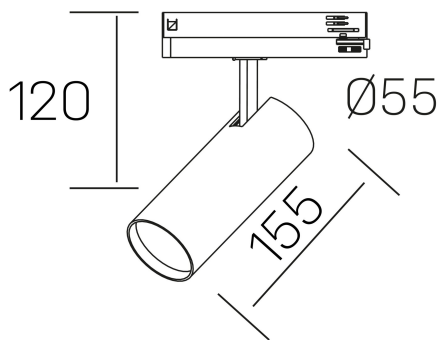

fame
K51500.01.TK.WH-WH.60.ST.8.40

GENERAL DETAILS

INSTALACIÓN	Tracklight
COLOR EXT-INT	White-White
DIRECCIÓN DE LA LUZ	Orientable
GRADOS DE BASCULACIÓN	90°
GRADOS DE ROTACIÓN	360°
ÁNGULO DEL HAZ DE LUZ	60°
INT-EXT ESTANQUEIDAD	IP20
MATERIAL	Aluminum
RESISTENCIA MECÁNICA	IK02
USO	Indoor
GARANTÍA	5 years

ELECTRICAL DETAILS

FUENTE DE LUZ	LED
POTENCIA	10W
TEMPERATURA DE COLOR	4000K
FLUJO LUMÍNICO	850 lm
EFICIENCIA LUMÍNICA	82 Lm/W
DIMABLE	No Dim
DRIVER	Integrated
CLASE DE SEGURIDAD	II
ÍNDICE DE REPRODUCCIÓN CROMÁTICA	CRI >80
TENSIÓN	220-240 V
CORRIENTE	250 mA
VIDA UTIL	50.000 h

GENERAL DIMENSIONS

DIMENSIÓN	110 X Ø 55 mm
ALTURA	h 120 mm, h 95 mm
DIMENSIONES DE EMBALAJE	175 x 190 x 75 mm
PESO NETO	0.38

*Please might expect a max.15% figure reduction in finishes other than white