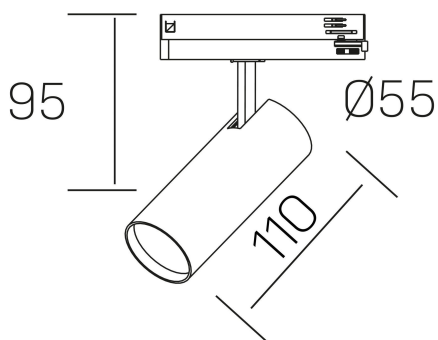

**fame**  
K51500.01.TK.WH-WH.60.ST.8.40.DA

## GENERAL DETAILS

INSTALACIÓN	Tracklight
COLOR EXT-INT	White-White
DIRECCIÓN DE LA LUZ	Orientable
GRADOS DE BASCULACIÓN	90°
GRADOS DE ROTACIÓN	360°
ÁNGULO DEL HAZ DE LUZ	60°
INT-EXT ESTANQUEIDAD	IP20
MATERIAL	Aluminum
RESISTENCIA MECÁNICA	IK02
USO	Indoor
GARANTÍA	5 years

## ELECTRICAL DETAILS

FUENTE DE LUZ	LED
POTENCIA	10W
TEMPERATURA DE COLOR	4000K
FLUJO LUMÍNICO	850 lm
EFICIENCIA LUMÍNICA	82 Lm/W
DIMABLE	DALI
DRIVER	Integrated
CLASE DE SEGURIDAD	II
ÍNDICE DE REPRODUCCIÓN CROMÁTICA	CRI >80
TENSIÓN	220-240 V
CORRIENTE	250 mA
VIDA UTIL	50.000 h

## GENERAL DIMENSIONS

DIMENSIÓN	110 X Ø 55 mm
ALTURA	h 120 mm, h 95 mm
DIMENSIONES DE EMBALAJE	175 x 190 x 75 mm
PESO NETO	0.38

\*Please might expect a max.15% figure reduction in finishes other than white