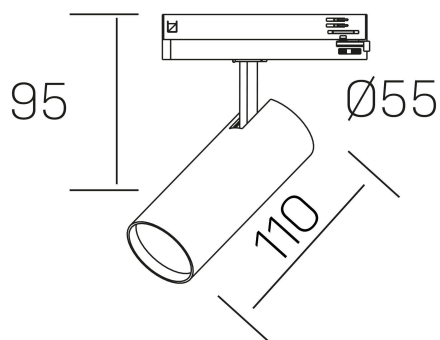

**fame**

K51500.01.TK.WH-WH.60.ST.8.30

## GENERAL DETAILS

INSTALACIÓN	Tracklight
COLOR EXT-INT	White-White
DIRECCIÓN DE LA LUZ	Orientable
GRADOS DE BASCULACIÓN	90°
GRADOS DE ROTACIÓN	360°
ÁNGULO DEL HAZ DE LUZ	60°
INT-EXT ESTANQUEIDAD	IP20
MATERIAL	Aluminum
RESISTENCIA MECÁNICA	IK02
USO	Indoor
GARANTÍA	5 years

## ELECTRICAL DETAILS

FUENTE DE LUZ	LED
POTENCIA	10W
TEMPERATURA DE COLOR	3000K
FLUJO LUMÍNICO	830 lm
EFICIENCIA LUMÍNICA	80 Lm/W
DIMABLE	No Dim
DRIVER	Integrated
CLASE DE SEGURIDAD	II
ÍNDICE DE REPRODUCCIÓN CROMÁTICA	CRI >80
TENSIÓN	220-240 V
CORRIENTE	250 mA
VIDA UTIL	50.000 h

## GENERAL DIMENSIONS

DIMENSIÓN	110 X Ø 55 mm
ALTURA	h 120 mm, h 95 mm
DIMENSIONES DE EMBALAJE	175 x 190 x 75 mm
PESO NETO	0.38

\*Please might expect a max.15% figure reduction in finishes other than white