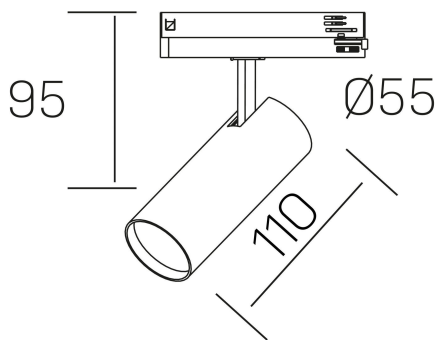

fame
K51500.01.TK.WH-WH.60.ST.8.30.DA

GENERAL DETAILS

INSTALACIÓN	Tracklight
COLOR EXT-INT	White-White
DIRECCIÓN DE LA LUZ	Orientable
GRADOS DE BASCULACIÓN	90°
GRADOS DE ROTACIÓN	360°
ÁNGULO DEL HAZ DE LUZ	60°
INT-EXT ESTANQUEIDAD	IP20
MATERIAL	Aluminum
RESISTENCIA MECÁNICA	IK02
USO	Indoor
GARANTÍA	5 years

ELECTRICAL DETAILS

FUENTE DE LUZ	LED
POTENCIA	10W
TEMPERATURA DE COLOR	3000K
FLUJO LUMÍNICO	830 lm
EFICIENCIA LUMÍNICA	80 Lm/W
DIMABLE	DALI
DRIVER	Integrated
CLASE DE SEGURIDAD	II
ÍNDICE DE REPRODUCCIÓN CROMÁTICA	CRI >80
TENSIÓN	220-240 V
CORRIENTE	250 mA
VIDA UTIL	50.000 h

GENERAL DIMENSIONS

DIMENSIÓN	110 X Ø 55 mm
ALTURA	h 120 mm, h 95 mm
DIMENSIONES DE EMBALAJE	175 x 190 x 75 mm
PESO NETO	0.38

*Please might expect a max.15% figure reduction in finishes other than white