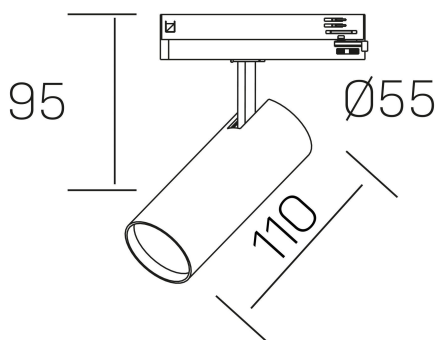

fame
K51500.01.TK.BK-BK.60.ST.8.40

GENERAL DETAILS

INSTALACIÓN	Tracklight
COLOR EXT-INT	Black-Black
DIRECCIÓN DE LA LUZ	Orientable
GRADOS DE BASCULACIÓN	90°
GRADOS DE ROTACIÓN	360°
ÁNGULO DEL HAZ DE LUZ	60°
INT-EXT ESTANQUEIDAD	IP20
MATERIAL	Aluminum
RESISTENCIA MECÁNICA	IK02
USO	Indoor
GARANTÍA	5 years

ELECTRICAL DETAILS

FUENTE DE LUZ	LED
POTENCIA	10W
TEMPERATURA DE COLOR	4000K
FLUJO LUMÍNICO	850 lm
EFICIENCIA LUMÍNICA	82 Lm/W
DIMABLE	No Dim
DRIVER	Integrated
CLASE DE SEGURIDAD	II
ÍNDICE DE REPRODUCCIÓN CROMÁTICA	CRI >80
TENSIÓN	220-240 V
CORRIENTE	250 mA
VIDA UTIL	50.000 h

GENERAL DIMENSIONS

DIMENSIÓN	110 X Ø 55 mm
ALTURA	h 120 mm, h 95 mm
DIMENSIONES DE EMBALAJE	175 x 190 x 75 mm
PESO NETO	0.38

*Please might expect a max.15% figure reduction in finishes other than white