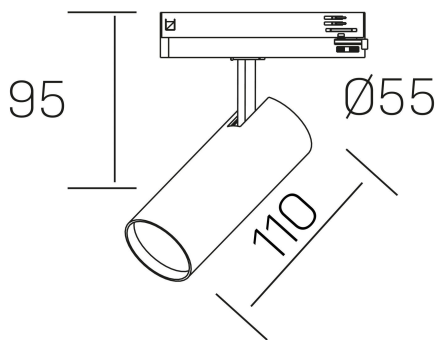

fame
K51500.01.TK.BK-BK.60.ST.8.40.DA

GENERAL DETAILS

INSTALACIÓN	Tracklight
COLOR EXT-INT	Black-Black
DIRECCIÓN DE LA LUZ	Orientable
GRADOS DE BASCULACIÓN	90°
GRADOS DE ROTACIÓN	360°
ÁNGULO DEL HAZ DE LUZ	60°
INT-EXT ESTANQUEIDAD	IP20
MATERIAL	Aluminum
RESISTENCIA MECÁNICA	IK02
USO	Indoor
GARANTÍA	5 years

ELECTRICAL DETAILS

FUENTE DE LUZ	LED
POTENCIA	10W
TEMPERATURA DE COLOR	4000K
FLUJO LUMÍNICO	850 lm
EFICIENCIA LUMÍNICA	82 Lm/W
DIMABLE	DALI
DRIVER	Integrated
CLASE DE SEGURIDAD	II
ÍNDICE DE REPRODUCCIÓN CROMÁTICA	CRI >80
TENSIÓN	220-240 V
CORRIENTE	250 mA
VIDA UTIL	50.000 h

GENERAL DIMENSIONS

DIMENSIÓN	110 X Ø 55 mm
ALTURA	h 120 mm, h 95 mm
DIMENSIONES DE EMBALAJE	175 x 190 x 75 mm
PESO NETO	0.38

*Please might expect a max.15% figure reduction in finishes other than white