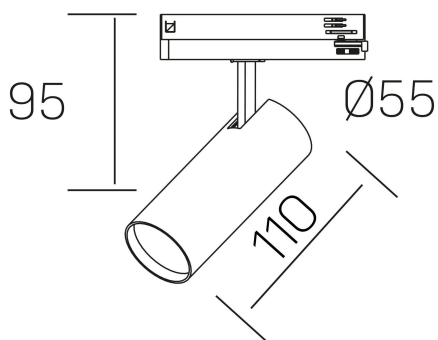

**fame**  
K51500.01.TK.BK-BK.60.ST.8.30

## GENERAL DETAILS

INSTALACIÓN	Tracklight
COLOR EXT-INT	Black-Black
DIRECCIÓN DE LA LUZ	Orientable
GRADOS DE BASCULACIÓN	90°
GRADOS DE ROTACIÓN	360°
ÁNGULO DEL HAZ DE LUZ	60°
INT-EXT ESTANQUEIDAD	IP20
MATERIAL	Aluminum
RESISTENCIA MECÁNICA	IK02
USO	Indoor
GARANTÍA	5 years

## ELECTRICAL DETAILS

FUENTE DE LUZ	LED
POTENCIA	10W
TEMPERATURA DE COLOR	3000K
FLUJO LUMÍNICO	830 lm
EFICIENCIA LUMÍNICA	80 Lm/W
DIMABLE	No Dim
DRIVER	Integrated
CLASE DE SEGURIDAD	II
ÍNDICE DE REPRODUCCIÓN CROMÁTICA	CRI >80
TENSIÓN	220-240 V
CORRIENTE	250 mA
VIDA UTIL	50.000 h

## GENERAL DIMENSIONS

DIMENSIÓN	110 X Ø 55 mm
ALTURA	h 120 mm, h 95 mm
DIMENSIONES DE EMBALAJE	175 x 190 x 75 mm
PESO NETO	0.38

\*Please might expect a max.15% figure reduction in finishes other than white