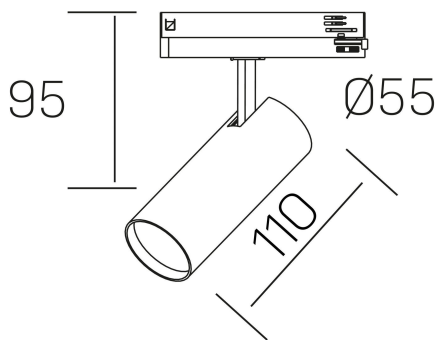

fame
K51500.01.TK.BK-BK.60.ST.8.30.DA

GENERAL DETAILS

INSTALACIÓN	Tracklight
COLOR EXT-INT	Black-Black
DIRECCIÓN DE LA LUZ	Orientable
GRADOS DE BASCULACIÓN	90°
GRADOS DE ROTACIÓN	360°
ÁNGULO DEL HAZ DE LUZ	60°
INT-EXT ESTANQUEIDAD	IP20
MATERIAL	Aluminum
RESISTENCIA MECÁNICA	IK02
USO	Indoor
GARANTÍA	5 years

ELECTRICAL DETAILS

FUENTE DE LUZ	LED
POTENCIA	10W
TEMPERATURA DE COLOR	3000K
FLUJO LUMÍNICO	830 lm
EFICIENCIA LUMÍNICA	80 Lm/W
DIMABLE	DALI
DRIVER	Integrated
CLASE DE SEGURIDAD	II
ÍNDICE DE REPRODUCCIÓN CROMÁTICA	CRI >80
TENSIÓN	220-240 V
CORRIENTE	250 mA
VIDA UTIL	50.000 h

GENERAL DIMENSIONS

DIMENSIÓN	110 X Ø 55 mm
ALTURA	h 120 mm, h 95 mm
DIMENSIONES DE EMBALAJE	175 x 190 x 75 mm
PESO NETO	0.38

*Please might expect a max.15% figure reduction in finishes other than white