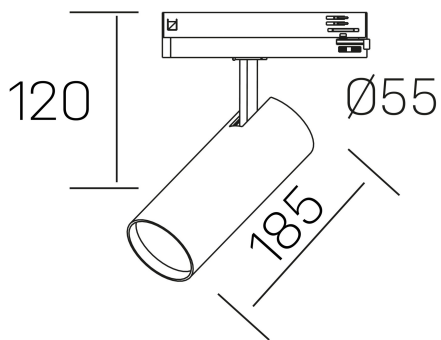

**fame**  
K51500.03.TK.WH-WH.38.ST.8.40.DA

## GENERAL DETAILS

INSTALACIÓN	Tracklight
COLOR EXT-INT	White-White
DIRECCIÓN DE LA LUZ	Orientable
GRADOS DE BASCULACIÓN	90°
GRADOS DE ROTACIÓN	360°
ÁNGULO DEL HAZ DE LUZ	38°
INT-EXT ESTANQUEIDAD	IP20
MATERIAL	Aluminum
RESISTENCIA MECÁNICA	IK02
USO	Indoor
GARANTÍA	5 years

## ELECTRICAL DETAILS

FUENTE DE LUZ	LED
POTENCIA	30 W
TEMPERATURA DE COLOR	4000K
FLUJO LUMÍNICO	2670 Lm
EFICIENCIA LUMÍNICA	92 Lm/W
DIMABLE	DALI
DRIVER	Integrated
CLASE DE SEGURIDAD	II
ÍNDICE DE REPRODUCCIÓN CROMÁTICA	CRI >80
TENSIÓN	220-240 V
CORRIENTE	700 mA
VIDA UTIL	50.000 h

## GENERAL DIMENSIONS

DIMENSIÓN	185 x Ø 75 mm
ALTURA	h 120 mm, h 95 mm
DIMENSIONES DE EMBALAJE	205 x 225 x 95 mm
PESO NETO	0.38

\*Please might expect a max.15% figure reduction in finishes other than white