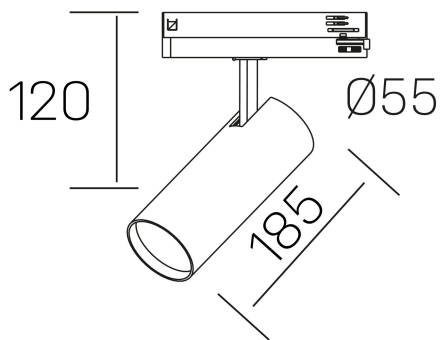

**fame**

K51500.03.TK.WH-WH.38.ST.8.40

#### GENERAL DETAILS

INSTALACIÓN	Tracklight
COLOR EXT-INT	White-White
DIRECCIÓN DE LA LUZ	Orientable
GRADOS DE BASCULACIÓN	90°
GRADOS DE ROTACIÓN	360°
ÁNGULO DEL HAZ DE LUZ	38°
INT-EXT ESTANQUEIDAD	IP20
MATERIAL	Aluminum
RESISTENCIA MECÁNICA	IK02
USO	Indoor
GARANTÍA	5 years

#### ELECTRICAL DETAILS

FUENTE DE LUZ	LED
POTENCIA	30 W
TEMPERATURA DE COLOR	4000K
FLUJO LUMÍNICO	2670 Lm
EFICIENCIA LUMÍNICA	92 Lm/W
DIMABLE	No Dim
DRIVER	Integrated
CLASE DE SEGURIDAD	II
ÍNDICE DE REPRODUCCIÓN CROMÁTICA	CRI >80
TENSIÓN	220-240 V
CORRIENTE	700 mA
VIDA UTIL	50.000 h

#### GENERAL DIMENSIONS

DIMENSIÓN	185 x Ø 75 mm
ALTURA	h 120 mm, h 95 mm
DIMENSIONES DE EMBALAJE	205 x 225 x 95 mm
PESO NETO	0.38

\*Please might expect a max.15% figure reduction in finishes other than white