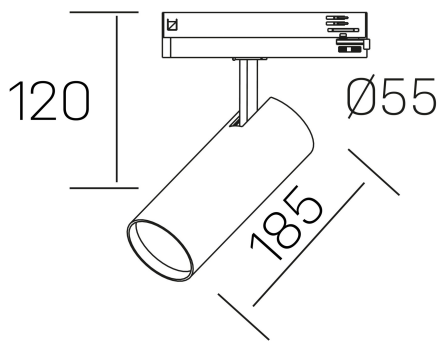

**fame**  
K51500.03.TK.WH-WH.38.ST.8.30.DA

## GENERAL DETAILS

INSTALACIÓN	Tracklight
COLOR EXT-INT	White-White
DIRECCIÓN DE LA LUZ	Orientable
GRADOS DE BASCULACIÓN	90°
GRADOS DE ROTACIÓN	360°
ÁNGULO DEL HAZ DE LUZ	38°
INT-EXT ESTANQUEIDAD	IP20
MATERIAL	Aluminum
RESISTENCIA MECÁNICA	IK02
USO	Indoor
GARANTÍA	5 years

## ELECTRICAL DETAILS

FUENTE DE LUZ	LED
POTENCIA	30 W
TEMPERATURA DE COLOR	3000K
FLUJO LUMÍNICO	2430 Lm
EFICIENCIA LUMÍNICA	84 Lm/W
DIMABLE	DALI
DRIVER	Integrated
CLASE DE SEGURIDAD	II
ÍNDICE DE REPRODUCCIÓN CROMÁTICA	CRI >80
TENSIÓN	220-240 V
CORRIENTE	700 mA
VIDA UTIL	50.000 h

## GENERAL DIMENSIONS

DIMENSIÓN	185 x Ø 75 mm
ALTURA	h 120 mm, h 95 mm
DIMENSIONES DE EMBALAJE	205 x 225 x 95 mm
PESO NETO	0.38

\*Please might expect a max.15% figure reduction in finishes other than white