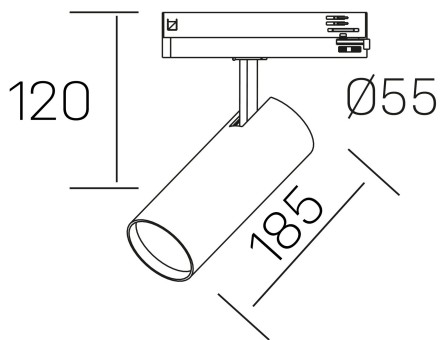

**fame**

K51500.03.TK.WH-WH.38.ST.8.30

#### GENERAL DETAILS

INSTALACIÓN	Tracklight
COLOR EXT-INT	White-White
DIRECCIÓN DE LA LUZ	Orientable
GRADOS DE BASCULACIÓN	90°
GRADOS DE ROTACIÓN	360°
ÁNGULO DEL HAZ DE LUZ	38°
INT-EXT ESTANQUEIDAD	IP20
MATERIAL	Aluminum
RESISTENCIA MECÁNICA	IK02
USO	Indoor
GARANTÍA	5 years

#### ELECTRICAL DETAILS

FUENTE DE LUZ	LED
POTENCIA	30 W
TEMPERATURA DE COLOR	3000K
FLUJO LUMÍNICO	2430 Lm
EFICIENCIA LUMÍNICA	84 Lm/W
DIMABLE	No Dim
DRIVER	Integrated
CLASE DE SEGURIDAD	II
ÍNDICE DE REPRODUCCIÓN CROMÁTICA	CRI >80
TENSIÓN	220-240 V
CORRIENTE	700 mA
VIDA UTIL	50.000 h

#### GENERAL DIMENSIONS

DIMENSIÓN	185 x Ø 75 mm
ALTURA	h 120 mm, h 95 mm
DIMENSIONES DE EMBALAJE	205 x 225 x 95 mm
PESO NETO	0.38

\*Please might expect a max.15% figure reduction in finishes other than white