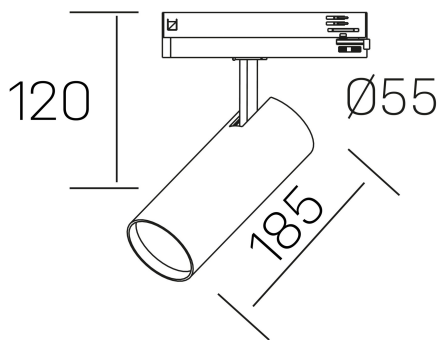

fame
K51500.03.TK.BK-BK.38.ST.8.40

GENERAL DETAILS

INSTALACIÓN	Tracklight
COLOR EXT-INT	Black-Black
DIRECCIÓN DE LA LUZ	Orientable
GRADOS DE BASCULACIÓN	90°
GRADOS DE ROTACIÓN	360°
ÁNGULO DEL HAZ DE LUZ	38°
INT-EXT ESTANQUEIDAD	IP20
MATERIAL	Aluminum
RESISTENCIA MECÁNICA	IK02
USO	Indoor
GARANTÍA	5 years

ELECTRICAL DETAILS

FUENTE DE LUZ	LED
POTENCIA	30 W
TEMPERATURA DE COLOR	4000K
FLUJO LUMÍNICO	2670 Lm
EFICIENCIA LUMÍNICA	92 Lm/W
DIMABLE	No Dim
DRIVER	Integrated
CLASE DE SEGURIDAD	II
ÍNDICE DE REPRODUCCIÓN CROMÁTICA	CRI >80
TENSIÓN	220-240 V
CORRIENTE	700 mA
VIDA UTIL	50.000 h

GENERAL DIMENSIONS

DIMENSIÓN	185 x Ø 75 mm
ALTURA	h 120 mm, h 95 mm
DIMENSIONES DE EMBALAJE	205 x 225 x 95 mm
PESO NETO	0.38

*Please might expect a max.15% figure reduction in finishes other than white