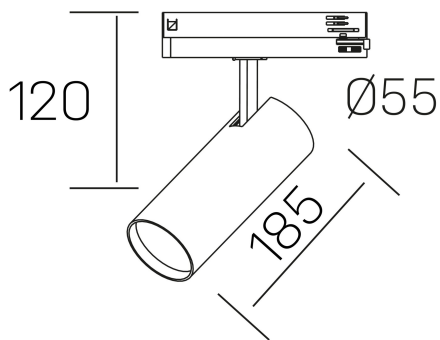

fame
K51500.03.TK.BK-BK.38.ST.8.30.DA

GENERAL DETAILS

INSTALACIÓN	Tracklight
COLOR EXT-INT	Black-Black
DIRECCIÓN DE LA LUZ	Orientable
GRADOS DE BASCULACIÓN	90°
GRADOS DE ROTACIÓN	360°
ÁNGULO DEL HAZ DE LUZ	38°
INT-EXT ESTANQUEIDAD	IP20
MATERIAL	Aluminum
RESISTENCIA MECÁNICA	IK02
USO	Indoor
GARANTÍA	5 years

ELECTRICAL DETAILS

FUENTE DE LUZ	LED
POTENCIA	30 W
TEMPERATURA DE COLOR	3000K
FLUJO LUMÍNICO	2430 Lm
EFICIENCIA LUMÍNICA	84 Lm/W
DIMABLE	DALI
DRIVER	Integrated
CLASE DE SEGURIDAD	II
ÍNDICE DE REPRODUCCIÓN CROMÁTICA	CRI >80
TENSIÓN	220-240 V
CORRIENTE	700 mA
VIDA UTIL	50.000 h

GENERAL DIMENSIONS

DIMENSIÓN	185 x Ø 75 mm
ALTURA	h 120 mm, h 95 mm
DIMENSIONES DE EMBALAJE	205 x 225 x 95 mm
PESO NETO	0.38

*Please might expect a max.15% figure reduction in finishes other than white