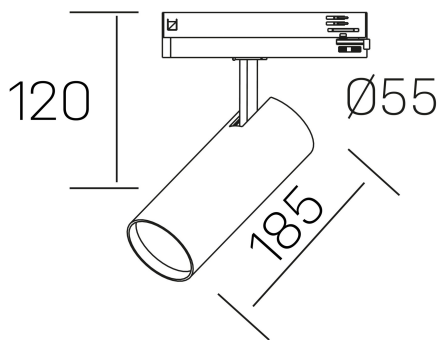

**fame**  
K51500.03.TK.BK-BK.38.ST.8.30

#### GENERAL DETAILS

INSTALACIÓN	Tracklight
COLOR EXT-INT	Black-Black
DIRECCIÓN DE LA LUZ	Orientable
GRADOS DE BASCULACIÓN	90°
GRADOS DE ROTACIÓN	360°
ÁNGULO DEL HAZ DE LUZ	38°
INT-EXT ESTANQUEIDAD	IP20
MATERIAL	Aluminum
RESISTENCIA MECÁNICA	IK02
USO	Indoor
GARANTÍA	5 years

#### ELECTRICAL DETAILS

FUENTE DE LUZ	LED
POTENCIA	30 W
TEMPERATURA DE COLOR	3000K
FLUJO LUMÍNICO	2430 Lm
EFICIENCIA LUMÍNICA	84 Lm/W
DIMABLE	No Dim
DRIVER	Integrated
CLASE DE SEGURIDAD	II
ÍNDICE DE REPRODUCCIÓN CROMÁTICA	CRI >80
TENSIÓN	220-240 V
CORRIENTE	700 mA
VIDA UTIL	50.000 h

#### GENERAL DIMENSIONS

DIMENSIÓN	185 x Ø 75 mm
ALTURA	h 120 mm, h 95 mm
DIMENSIONES DE EMBALAJE	205 x 225 x 95 mm
PESO NETO	0.38

\*Please might expect a max.15% figure reduction in finishes other than white