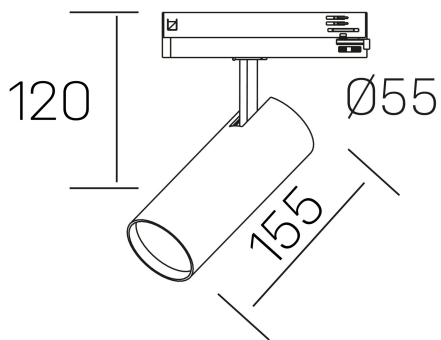

fame
K51500.02.TK.WH-WH.38.ST.8.40.DA

GENERAL DETAILS

INSTALACIÓN	Tracklight
COLOR EXT-INT	White-White
DIRECCIÓN DE LA LUZ	Orientable
GRADOS DE BASCULACIÓN	90°
GRADOS DE ROTACIÓN	360°
ÁNGULO DEL HAZ DE LUZ	38°
INT-EXT ESTANQUEIDAD	IP20
MATERIAL	Aluminum
RESISTENCIA MECÁNICA	IK02
USO	Indoor
GARANTÍA	5 years

ELECTRICAL DETAILS

FUENTE DE LUZ	LED
POTENCIA	20 W
TEMPERATURA DE COLOR	4000K
FLUJO LUMÍNICO	1880 Lm
EFICIENCIA LUMÍNICA	93 Lm/W
DIMABLE	DALI
DRIVER	Integrated
CLASE DE SEGURIDAD	II
ÍNDICE DE REPRODUCCIÓN CROMÁTICA	CRI >80
TENSIÓN	220-240 V
CORRIENTE	500 mA
VIDA UTIL	50.000 h

GENERAL DIMENSIONS

DIMENSIÓN	155 x Ø 75 mm
ALTURA	h 120 mm, h 95 mm
DIMENSIONES DE EMBALAJE	205 x 225 x 95 mm
PESO NETO	0.38

*Please might expect a max.15% figure reduction in finishes other than white