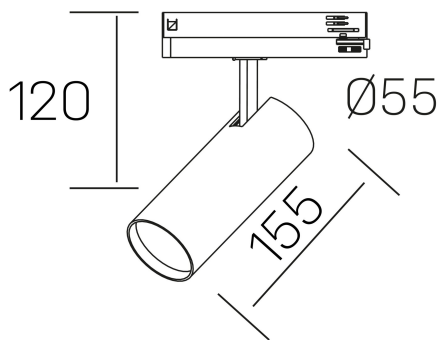

**fame**  
K51500.02.TK.WH-WH.38.ST.8.40

#### GENERAL DETAILS

INSTALACIÓN	Tracklight
COLOR EXT-INT	White-White
DIRECCIÓN DE LA LUZ	Orientable
GRADOS DE BASCULACIÓN	90°
GRADOS DE ROTACIÓN	360°
ÁNGULO DEL HAZ DE LUZ	38°
INT-EXT ESTANQUEIDAD	IP20
MATERIAL	Aluminum
RESISTENCIA MECÁNICA	IK02
USO	Indoor
GARANTÍA	5 years

#### ELECTRICAL DETAILS

FUENTE DE LUZ	LED
POTENCIA	20 W
TEMPERATURA DE COLOR	4000K
FLUJO LUMÍNICO	1880 Lm
EFICIENCIA LUMÍNICA	93 Lm/W
DIMABLE	No Dim
DRIVER	Integrated
CLASE DE SEGURIDAD	II
ÍNDICE DE REPRODUCCIÓN CROMÁTICA	CRI >80
TENSIÓN	220-240 V
CORRIENTE	500 mA
VIDA UTIL	50.000 h

#### GENERAL DIMENSIONS

DIMENSIÓN	155 x Ø 75 mm
ALTURA	h 120 mm, h 95 mm
DIMENSIONES DE EMBALAJE	205 x 225 x 95 mm
PESO NETO	0.38

\*Please might expect a max.15% figure reduction in finishes other than white