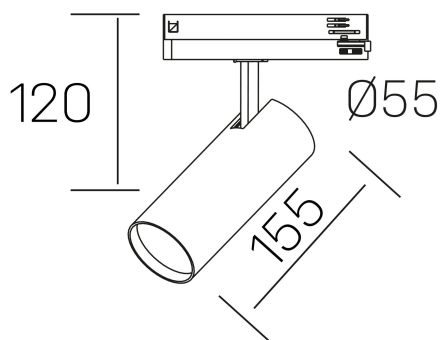

fame

K51500.02.TK.WH-WH.38.ST.8.30

GENERAL DETAILS

INSTALACIÓN	Tracklight
COLOR EXT-INT	White-White
DIRECCIÓN DE LA LUZ	Orientable
GRADOS DE BASCULACIÓN	90°
GRADOS DE ROTACIÓN	360°
ÁNGULO DEL HAZ DE LUZ	38°
INT-EXT ESTANQUEIDAD	IP20
MATERIAL	Aluminum
RESISTENCIA MECÁNICA	IK02
USO	Indoor
GARANTÍA	5 years

ELECTRICAL DETAILS

FUENTE DE LUZ	LED
POTENCIA	20 W
TEMPERATURA DE COLOR	3000K
FLUJO LUMÍNICO	1710 Lm
EFICIENCIA LUMÍNICA	85 Lm/W
DIMABLE	No Dim
DRIVER	Integrated
CLASE DE SEGURIDAD	II
ÍNDICE DE REPRODUCCIÓN CROMÁTICA	CRI >80
TENSIÓN	220-240 V
CORRIENTE	500 mA
VIDA UTIL	50.000 h

GENERAL DIMENSIONS

DIMENSIÓN	155 x Ø 75 mm
ALTURA	h 120 mm, h 95 mm
DIMENSIONES DE EMBALAJE	205 x 225 x 95 mm
PESO NETO	0.38

*Please might expect a max.15% figure reduction in finishes other than white