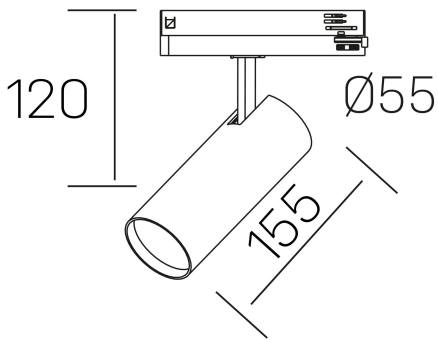

fame
K51500.02.TK.BK-BK.38.ST.8.40.DA

GENERAL DETAILS

INSTALACIÓN	Tracklight
COLOR EXT-INT	Black-Black
DIRECCIÓN DE LA LUZ	Orientable
GRADOS DE BASCULACIÓN	90°
GRADOS DE ROTACIÓN	360°
ÁNGULO DEL HAZ DE LUZ	38°
INT-EXT ESTANQUEIDAD	IP20
MATERIAL	Aluminum
RESISTENCIA MECÁNICA	IK02
USO	Indoor
GARANTÍA	5 years

ELECTRICAL DETAILS

FUENTE DE LUZ	LED
POTENCIA	20 W
TEMPERATURA DE COLOR	4000K
FLUJO LUMÍNICO	1880 Lm
EFICIENCIA LUMÍNICA	93 Lm/W
DIMABLE	DALI
DRIVER	Integrated
CLASE DE SEGURIDAD	II
ÍNDICE DE REPRODUCCIÓN CROMÁTICA	CRI >80
TENSIÓN	220-240 V
CORRIENTE	500 mA
VIDA UTIL	50.000 h

GENERAL DIMENSIONS

DIMENSIÓN	155 x Ø 75 mm
ALTURA	h 120 mm, h 95 mm
DIMENSIONES DE EMBALAJE	205 x 225 x 95 mm
PESO NETO	0.38

*Please might expect a max.15% figure reduction in finishes other than white