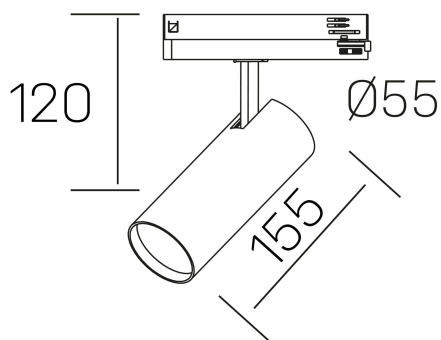

fame

K51500.02.TK.BK-BK.38.ST.8.40

GENERAL DETAILS

INSTALACIÓN	Tracklight
COLOR EXT-INT	Black-Black
DIRECCIÓN DE LA LUZ	Orientable
GRADOS DE BASCULACIÓN	90°
GRADOS DE ROTACIÓN	360°
ÁNGULO DEL HAZ DE LUZ	38°
INT-EXT ESTANQUEIDAD	IP20
MATERIAL	Aluminum
RESISTENCIA MECÁNICA	IK02
USO	Indoor
GARANTÍA	5 years

ELECTRICAL DETAILS

FUENTE DE LUZ	LED
POTENCIA	20 W
TEMPERATURA DE COLOR	4000K
FLUJO LUMÍNICO	1880 Lm
EFICIENCIA LUMÍNICA	93 Lm/W
DIMABLE	No Dim
DRIVER	Integrated
CLASE DE SEGURIDAD	II
ÍNDICE DE REPRODUCCIÓN CROMÁTICA	CRI >80
TENSIÓN	220-240 V
CORRIENTE	500 mA
VIDA UTIL	50.000 h

GENERAL DIMENSIONS

DIMENSIÓN	155 x Ø 75 mm
ALTURA	h 120 mm, h 95 mm
DIMENSIONES DE EMBALAJE	205 x 225 x 95 mm
PESO NETO	0.38

*Please might expect a max.15% figure reduction in finishes other than white