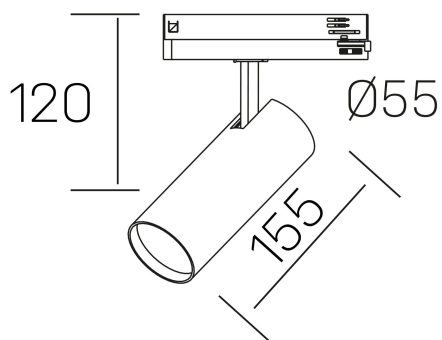

**fame**

K51500.02.TK.WH-WH.38.ST.8.30.DA

## GENERAL DETAILS

INSTALACIÓN	Tracklight
COLOR EXT-INT	White-White
DIRECCIÓN DE LA LUZ	Orientable
GRADOS DE BASCULACIÓN	90°
GRADOS DE ROTACIÓN	360°
ÁNGULO DEL HAZ DE LUZ	38°
INT-EXT ESTANQUEIDAD	IP20
MATERIAL	Aluminum
RESISTENCIA MECÁNICA	IK02
USO	Indoor
GARANTÍA	5 years

## ELECTRICAL DETAILS

FUENTE DE LUZ	LED
POTENCIA	20 W
TEMPERATURA DE COLOR	3000K
FLUJO LUMÍNICO	1710 Lm
EFICIENCIA LUMÍNICA	85 Lm/W
DIMABLE	DALI
DRIVER	Integrated
CLASE DE SEGURIDAD	II
ÍNDICE DE REPRODUCCIÓN CROMÁTICA	CRI >80
TENSIÓN	220-240 V
CORRIENTE	500 mA
VIDA UTIL	50.000 h

## GENERAL DIMENSIONS

DIMENSIÓN	155 x Ø 75 mm
ALTURA	h 120 mm, h 95 mm
DIMENSIONES DE EMBALAJE	205 x 225 x 95 mm
PESO NETO	0.38

\*Please might expect a max.15% figure reduction in finishes other than white