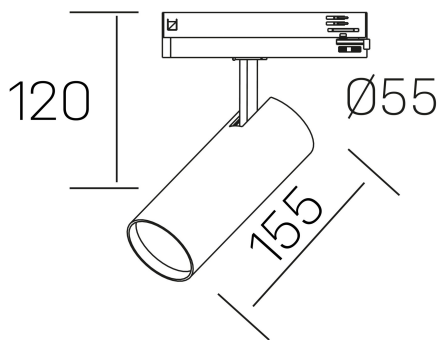

fame
K51500.02.TK.BK-BK.38.ST.8.30

GENERAL DETAILS

| | |
|-----------------------|-------------|
| INSTALACIÓN | Tracklight |
| COLOR EXT-INT | Black-Black |
| DIRECCIÓN DE LA LUZ | Orientable |
| GRADOS DE BASCULACIÓN | 90° |
| GRADOS DE ROTACIÓN | 360° |
| ÁNGULO DEL HAZ DE LUZ | 38° |
| INT-EXT ESTANQUEIDAD | IP20 |
| MATERIAL | Aluminum |
| RESISTENCIA MECÁNICA | IK02 |
| USO | Indoor |
| GARANTÍA | 5 years |

ELECTRICAL DETAILS

| | |
|----------------------------------|------------|
| FUENTE DE LUZ | LED |
| POTENCIA | 20 W |
| TEMPERATURA DE COLOR | 3000K |
| FLUJO LUMÍNICO | 1710 Lm |
| EFICIENCIA LUMÍNICA | 85 Lm/W |
| DIMABLE | No Dim |
| DRIVER | Integrated |
| CLASE DE SEGURIDAD | II |
| ÍNDICE DE REPRODUCCIÓN CROMÁTICA | CRI >80 |
| TENSIÓN | 220-240 V |
| CORRIENTE | 500 mA |
| VIDA UTIL | 50.000 h |

GENERAL DIMENSIONS

| | |
|-------------------------|-------------------|
| DIMENSIÓN | 155 x Ø 75 mm |
| ALTURA | h 120 mm, h 95 mm |
| DIMENSIONES DE EMBALAJE | 205 x 225 x 95 mm |
| PESO NETO | 0.38 |