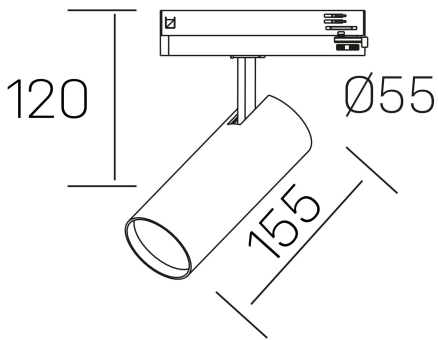

fame
K51500.02.TK.BK-BK.38.ST.8.30.DA

GENERAL DETAILS

INSTALACIÓN	Tracklight
COLOR EXT-INT	Black-Black
DIRECCIÓN DE LA LUZ	Orientable
GRADOS DE BASCULACIÓN	90°
GRADOS DE ROTACIÓN	360°
ÁNGULO DEL HAZ DE LUZ	38°
INT-EXT ESTANQUEIDAD	IP20
MATERIAL	Aluminum
RESISTENCIA MECÁNICA	IK02
USO	Indoor
GARANTÍA	5 years

ELECTRICAL DETAILS

FUENTE DE LUZ	LED
POTENCIA	20 W
TEMPERATURA DE COLOR	3000K
FLUJO LUMÍNICO	1710 Lm
EFICIENCIA LUMÍNICA	85 Lm/W
DIMABLE	DALI
DRIVER	Integrated
CLASE DE SEGURIDAD	II
ÍNDICE DE REPRODUCCIÓN CROMÁTICA	CRI >80
TENSIÓN	220-240 V
CORRIENTE	500 mA
VIDA UTIL	50.000 h

GENERAL DIMENSIONS

DIMENSIÓN	155 x Ø 75 mm
ALTURA	h 120 mm, h 95 mm
DIMENSIONES DE EMBALAJE	205 x 225 x 95 mm
PESO NETO	0.38

*Please might expect a max.15% figure reduction in finishes other than white