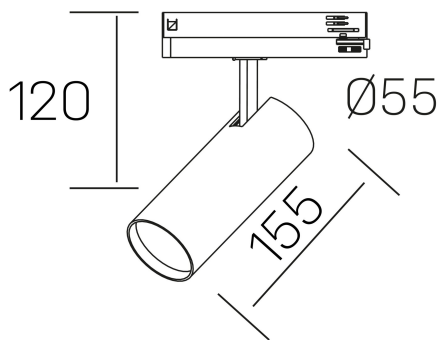

fame
K51500.01.TK.WH-WH.38.ST.8.40

GENERAL DETAILS

INSTALACIÓN	Tracklight
COLOR EXT-INT	White-White
DIRECCIÓN DE LA LUZ	Orientable
GRADOS DE BASCULACIÓN	90°
GRADOS DE ROTACIÓN	360°
ÁNGULO DEL HAZ DE LUZ	38°
INT-EXT ESTANQUEIDAD	IP20
MATERIAL	Aluminum
RESISTENCIA MECÁNICA	IK02
USO	Indoor
GARANTÍA	5 years

ELECTRICAL DETAILS

FUENTE DE LUZ	LED
POTENCIA	10W
TEMPERATURA DE COLOR	4000K
FLUJO LUMÍNICO	850 lm
EFICIENCIA LUMÍNICA	82 Lm/W
DIMABLE	No Dim
DRIVER	Integrated
CLASE DE SEGURIDAD	II
ÍNDICE DE REPRODUCCIÓN CROMÁTICA	CRI >80
TENSIÓN	220-240 V
CORRIENTE	250 mA
VIDA UTIL	50.000 h

GENERAL DIMENSIONS

DIMENSIÓN	110 X Ø 55 mm
ALTURA	h 120 mm, h 95 mm
DIMENSIONES DE EMBALAJE	175 x 190 x 75 mm
PESO NETO	0.38

*Please might expect a max.15% figure reduction in finishes other than white