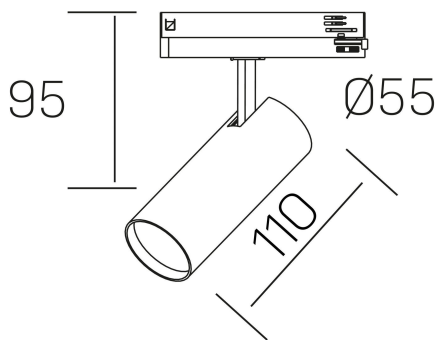

fame
K51500.01.TK.WH-WH.38.ST.8.40.DA

GENERAL DETAILS

INSTALACIÓN	Tracklight
COLOR EXT-INT	White-White
DIRECCIÓN DE LA LUZ	Orientable
GRADOS DE BASCULACIÓN	90°
GRADOS DE ROTACIÓN	360°
ÁNGULO DEL HAZ DE LUZ	38°
INT-EXT ESTANQUEIDAD	IP20
MATERIAL	Aluminum
RESISTENCIA MECÁNICA	IK02
USO	Indoor
GARANTÍA	5 years

ELECTRICAL DETAILS

FUENTE DE LUZ	LED
POTENCIA	10W
TEMPERATURA DE COLOR	4000K
FLUJO LUMÍNICO	850 lm
EFICIENCIA LUMÍNICA	82 Lm/W
DIMABLE	DALI
DRIVER	Integrated
CLASE DE SEGURIDAD	II
ÍNDICE DE REPRODUCCIÓN CROMÁTICA	CRI >80
TENSIÓN	220-240 V
CORRIENTE	250 mA
VIDA UTIL	50.000 h

GENERAL DIMENSIONS

DIMENSIÓN	110 X Ø 55 mm
ALTURA	h 120 mm, h 95 mm
DIMENSIONES DE EMBALAJE	175 x 190 x 75 mm
PESO NETO	0.38

*Please might expect a max.15% figure reduction in finishes other than white