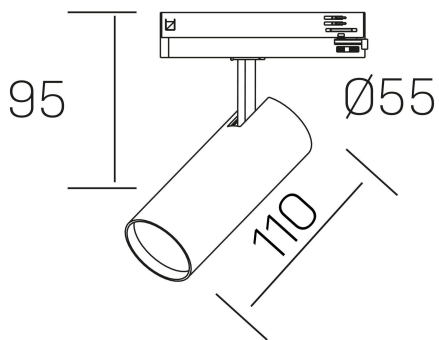

fame
K51500.01.TK.WH-WH.38.ST.8.30

GENERAL DETAILS

INSTALACIÓN	Tracklight
COLOR EXT-INT	White-White
DIRECCIÓN DE LA LUZ	Orientable
GRADOS DE BASCULACIÓN	90°
GRADOS DE ROTACIÓN	360°
ÁNGULO DEL HAZ DE LUZ	38°
INT-EXT ESTANQUEIDAD	IP20
MATERIAL	Aluminum
RESISTENCIA MECÁNICA	IK02
USO	Indoor
GARANTÍA	5 years

ELECTRICAL DETAILS

FUENTE DE LUZ	LED
POTENCIA	10W
TEMPERATURA DE COLOR	3000K
FLUJO LUMÍNICO	830 lm
EFICIENCIA LUMÍNICA	80 Lm/W
DIMABLE	No Dim
DRIVER	Integrated
CLASE DE SEGURIDAD	II
ÍNDICE DE REPRODUCCIÓN CROMÁTICA	CRI >80
TENSIÓN	220-240 V
CORRIENTE	250 mA
VIDA UTIL	50.000 h

GENERAL DIMENSIONS

DIMENSIÓN	110 X Ø 55 mm
ALTURA	h 120 mm, h 95 mm
DIMENSIONES DE EMBALAJE	175 x 190 x 75 mm
PESO NETO	0.38

*Please might expect a max.15% figure reduction in finishes other than white