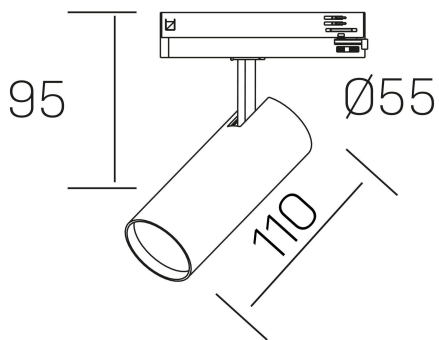

**fame**  
K51500.01.TK.WH-WH.38.ST.8.30.DA

## GENERAL DETAILS

INSTALACIÓN	Tracklight
COLOR EXT-INT	White-White
DIRECCIÓN DE LA LUZ	Orientable
GRADOS DE BASCULACIÓN	90°
GRADOS DE ROTACIÓN	360°
ÁNGULO DEL HAZ DE LUZ	38°
INT-EXT ESTANQUEIDAD	IP20
MATERIAL	Aluminum
RESISTENCIA MECÁNICA	IK02
USO	Indoor
GARANTÍA	5 years

## ELECTRICAL DETAILS

FUENTE DE LUZ	LED
POTENCIA	10W
TEMPERATURA DE COLOR	3000K
FLUJO LUMÍNICO	830 lm
EFICIENCIA LUMÍNICA	80 Lm/W
DIMABLE	DALI
DRIVER	Integrated
CLASE DE SEGURIDAD	II
ÍNDICE DE REPRODUCCIÓN CROMÁTICA	CRI >80
TENSIÓN	220-240 V
CORRIENTE	250 mA
VIDA UTIL	50.000 h

## GENERAL DIMENSIONS

DIMENSIÓN	110 X Ø 55 mm
ALTURA	h 120 mm, h 95 mm
DIMENSIONES DE EMBALAJE	175 x 190 x 75 mm
PESO NETO	0.38

\*Please might expect a max.15% figure reduction in finishes other than white