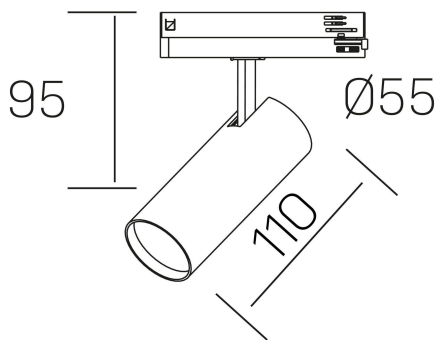

**fame**  
K51500.01.TK.BK-BK.38.ST.8.40

## GENERAL DETAILS

INSTALACIÓN	Tracklight
COLOR EXT-INT	Black-Black
DIRECCIÓN DE LA LUZ	Orientable
GRADOS DE BASCULACIÓN	90°
GRADOS DE ROTACIÓN	360°
ÁNGULO DEL HAZ DE LUZ	38°
INT-EXT ESTANQUEIDAD	IP20
MATERIAL	Aluminum
RESISTENCIA MECÁNICA	IK02
USO	Indoor
GARANTÍA	5 years

## ELECTRICAL DETAILS

FUENTE DE LUZ	LED
POTENCIA	10W
TEMPERATURA DE COLOR	4000K
FLUJO LUMÍNICO	850 lm
EFICIENCIA LUMÍNICA	82 Lm/W
DIMABLE	No Dim
DRIVER	Integrated
CLASE DE SEGURIDAD	II
ÍNDICE DE REPRODUCCIÓN CROMÁTICA	CRI >80
TENSIÓN	220-240 V
CORRIENTE	250 mA
VIDA UTIL	50.000 h

## GENERAL DIMENSIONS

DIMENSIÓN	110 X Ø 55 mm
ALTURA	h 120 mm, h 95 mm
DIMENSIONES DE EMBALAJE	175 x 190 x 75 mm
PESO NETO	0.38

\*Please might expect a max.15% figure reduction in finishes other than white