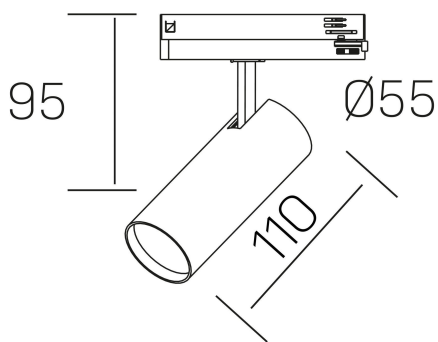

fame
K51500.01.TK.BK-BK.38.ST.8.40.DA

GENERAL DETAILS

INSTALACIÓN	Tracklight
COLOR EXT-INT	Black-Black
DIRECCIÓN DE LA LUZ	Orientable
GRADOS DE BASCULACIÓN	90°
GRADOS DE ROTACIÓN	360°
ÁNGULO DEL HAZ DE LUZ	38°
INT-EXT ESTANQUEIDAD	IP20
MATERIAL	Aluminum
RESISTENCIA MECÁNICA	IK02
USO	Indoor
GARANTÍA	5 years

ELECTRICAL DETAILS

FUENTE DE LUZ	LED
POTENCIA	10W
TEMPERATURA DE COLOR	4000K
FLUJO LUMÍNICO	850 lm
EFICIENCIA LUMÍNICA	82 Lm/W
DIMABLE	DALI
DRIVER	Integrated
CLASE DE SEGURIDAD	II
ÍNDICE DE REPRODUCCIÓN CROMÁTICA	CRI >80
TENSIÓN	220-240 V
CORRIENTE	250 mA
VIDA UTIL	50.000 h

GENERAL DIMENSIONS

DIMENSIÓN	110 X Ø 55 mm
ALTURA	h 120 mm, h 95 mm
DIMENSIONES DE EMBALAJE	175 x 190 x 75 mm
PESO NETO	0.38

*Please might expect a max.15% figure reduction in finishes other than white