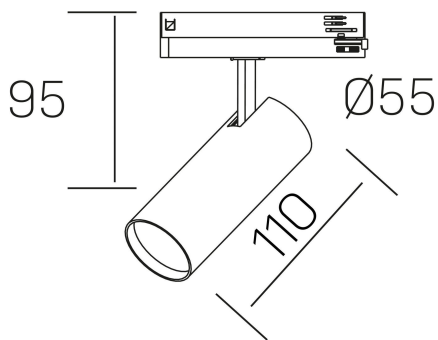

fame
K51500.01.TK.BK-BK.38.ST.8.30

GENERAL DETAILS

| | |
|-----------------------|-------------|
| INSTALACIÓN | Tracklight |
| COLOR EXT-INT | Black-Black |
| DIRECCIÓN DE LA LUZ | Orientable |
| GRADOS DE BASCULACIÓN | 90° |
| GRADOS DE ROTACIÓN | 360° |
| ÁNGULO DEL HAZ DE LUZ | 38° |
| INT-EXT ESTANQUEIDAD | IP20 |
| MATERIAL | Aluminum |
| RESISTENCIA MECÁNICA | IK02 |
| USO | Indoor |
| GARANTÍA | 5 years |

ELECTRICAL DETAILS

| | |
|----------------------------------|------------|
| FUENTE DE LUZ | LED |
| POTENCIA | 10W |
| TEMPERATURA DE COLOR | 3000K |
| FLUJO LUMÍNICO | 830 lm |
| EFICIENCIA LUMÍNICA | 80 Lm/W |
| DIMABLE | No Dim |
| DRIVER | Integrated |
| CLASE DE SEGURIDAD | II |
| ÍNDICE DE REPRODUCCIÓN CROMÁTICA | CRI >80 |
| TENSIÓN | 220-240 V |
| CORRIENTE | 250 mA |
| VIDA UTIL | 50.000 h |

GENERAL DIMENSIONS

| | |
|-------------------------|-------------------|
| DIMENSIÓN | 110 X Ø 55 mm |
| ALTURA | h 120 mm, h 95 mm |
| DIMENSIONES DE EMBALAJE | 175 x 190 x 75 mm |
| PESO NETO | 0.38 |