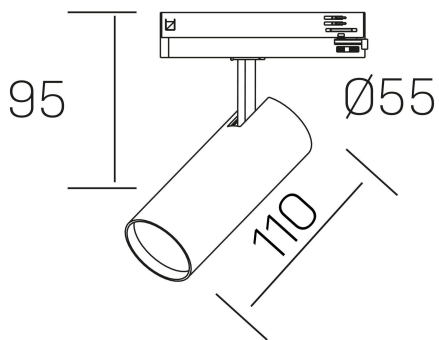

fame
K51500.01.TK.BK-BK.38.ST.8.30.DA

GENERAL DETAILS

INSTALACIÓN	Tracklight
COLOR EXT-INT	Black-Black
DIRECCIÓN DE LA LUZ	Orientable
GRADOS DE BASCULACIÓN	90°
GRADOS DE ROTACIÓN	360°
ÁNGULO DEL HAZ DE LUZ	38°
INT-EXT ESTANQUEIDAD	IP20
MATERIAL	Aluminum
RESISTENCIA MECÁNICA	IK02
USO	Indoor
GARANTÍA	5 years

ELECTRICAL DETAILS

FUENTE DE LUZ	LED
POTENCIA	10W
TEMPERATURA DE COLOR	3000K
FLUJO LUMÍNICO	830 lm
EFICIENCIA LUMÍNICA	80 Lm/W
DIMABLE	DALI
DRIVER	Integrated
CLASE DE SEGURIDAD	II
ÍNDICE DE REPRODUCCIÓN CROMÁTICA	CRI >80
TENSIÓN	220-240 V
CORRIENTE	250 mA
VIDA UTIL	50.000 h

GENERAL DIMENSIONS

DIMENSIÓN	110 X Ø 55 mm
ALTURA	h 120 mm, h 95 mm
DIMENSIONES DE EMBALAJE	175 x 190 x 75 mm
PESO NETO	0.38

*Please might expect a max.15% figure reduction in finishes other than white