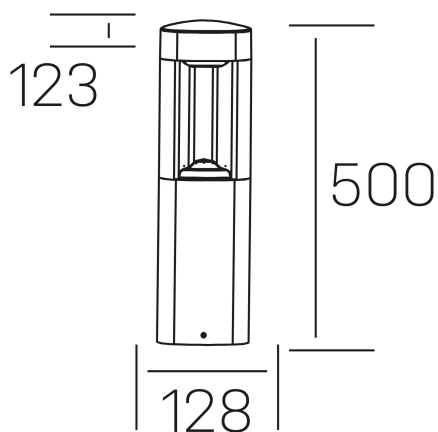

esti floor
K60300.02.FL.DG-DG.ST.8.30

GENERAL DETAILS

INSTALACIÓN	Floor
COLOR EXT-INT	Dark Grey-Dark Grey
DIRECCIÓN DE LA LUZ	Fixed
INT-EXT ESTANQUEIDAD	IP 54
MATERIAL	Aluminum
RESISTENCIA MECÁNICA	IK08
USO	Outdoor
GARANTÍA	5 years

ELECTRICAL DETAILS

FUENTE DE LUZ	LED
POTENCIA	9 W
TEMPERATURA DE COLOR	3000K
FLUJO LUMÍNICO	350 Lm
EFICIENCIA LUMÍNICA	40 Lm/W
DRIVER	Integrated
CLASE DE SEGURIDAD	I
ÍNDICE DE REPRODUCCIÓN CROMÁTICA	CRI >80
TENSIÓN	220-240 V
CORRIENTE	300 mA
VIDA UTIL	50.000 h

GENERAL DIMENSIONS

DIMENSIÓN	128X123 mm
ALTURA	h 500 mm
DIMENSIONES DE EMBALAJE	N/A
PESO NETO	1.06

*Please might expect a max.15% figure reduction in finishes other than white